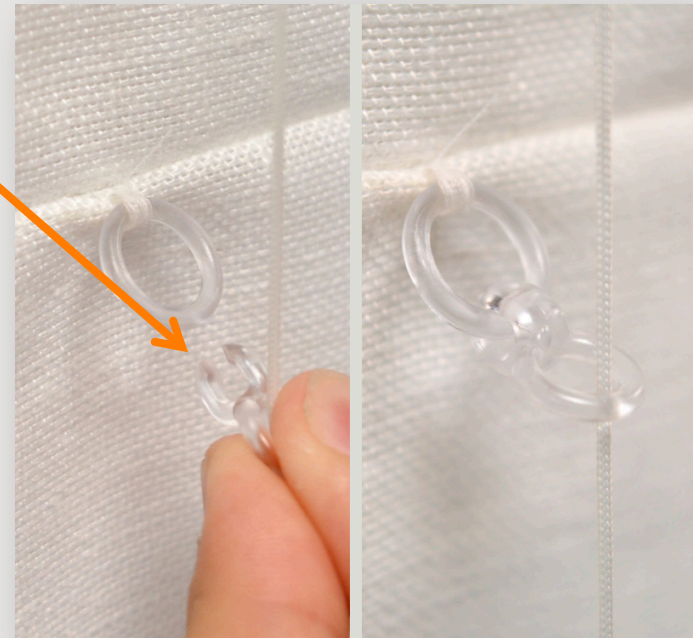

Ballina Back (Gamme Elégance)

- Baleines rondes à l'arrière
- Se replie en demi-segments
- Modèle standard avec volant
- Le modèle classique des stores textiles à leur création

Ballina Front (Gamme Elégance)

- Baleines rondes à l'avant
- Se replie en demi-segments
- Modèle standard avec volant
- Les motifs et rayures ne disparaissent plus dans les replis comme avec Ballina Back

Segmenta (Gamme Élégance)

- Baleines rondes à l'avant
- Se replie en segments entiers
- Le paquet est donc plus plat, et parfaitement adapté aux bow-windows
- Les avantages de Ballina Front et la suppression des marques de pliage dans les segments
- le segment inférieur a la même fonction de protection que le volant
- Segmenta de Luxe : store doublé avec doublure opacifiante ou obscurcissante en manœuvre chaînette. Baleines entre tissu et doublure

Avantages

- Volant pour protéger la demi partie basse du segment inférieur de la décoloration par le soleil dès le relevage du store

Avantages

- Baleines démontables : tissu avec bouttonnières
- Anneaux cliquables pour un entretien facile et une sécurité renforcée

Modèle Casa (Gamme Casa)

- Baleines diamètre 4mm à l'arrière du store
- Plis plats pour réduire l'encombrement en épaisseur.
- Baleines horizontales positionnées à l'arrière de la toile.
- Tunnels ajoutés avec ourlet latéral de 20 mm ou lacettes translucides cousus à l'arrière avec ourlet latéral de 10 mm