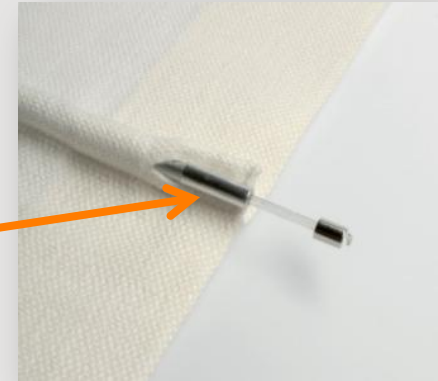

- Baleines rondes à l'avant
- Se replie en demi-segments
- Modèle standard avec volant
- Les motifs et rayures ne disparaissent plus dans les replis comme avec Ballina Back

Segmenta (Gamme Élégance)

- Baleines rondes à l'avant
- Se replie en segments entiers
- Le paquet est donc plus plat, et parfaitement adapté aux bow-windows
- Les avantages de Ballina Front et la suppression des marques de pliage dans les segments
- le segment inférieur a la même fonction de protection que le volant
- Segmenta de Luxe : store doublé avec doublure opacifiante ou obscurcissante en manœuvre chaînette. Baleines entre tissu et doublure

Avantages

- Volant pour protéger la demi partie basse du segment inférieur de la décoloration par le soleil dès le relevage du store

Avantages

- Baleines démontables : tissu avec bouttonnières
- Anneaux cliquables pour un entretien facile et une sécurité renforcée

Modèle Casa (Gamme Casa)

- Baleines diamètre 4mm à l'arrière du store
- Plis plats pour réduire l'encombrement en épaisseur.
- Baleines horizontales positionnées à l'arrière de la toile.
- Tunnels ajoutés avec ourlet latéral de 20 mm ou lacettes translucides cousus à l'arrière avec ourlet latéral de 10 mm

Modèle Casa de luxe (Gamme Casa)

- Avec doublure filtrante ou thermique
- Ourlet latéral de 25 mm pour les doublures filtrantes et thermiques
- Ruban blanc ou gris cousus sur l'arrière
- Avec doublure occultante:
- Ourlet de 5 mm pour les doublures occultantes
- Ruban crème cousus à l'arrière, ruban aditionnel pour couvrir les coutures
- Le coloris de la doublure est directement assortis au coloris de la toile principale.