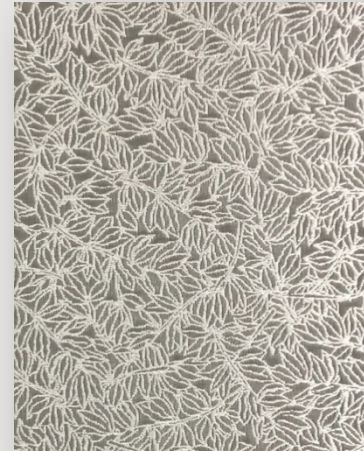

Basalt BO

- Opaque, existe en semi-transparent
- 3 coloris

Raylen BO

- Base structurée

Structure 3D

Aspect doux et chaleureux

- Berit
- Nalin

Motifs brillants

Motifs brillants

Palmer

- Motif palmes en relief
- 2 coloris

Motifs brillants

Hills

- 1 coloris double face
- 1 nouveau coloris beige

F (face)

B (Back-arrière)

Motifs brillants

Canyon

- 1 coloris double face
- 2 nouveaux coloris : Blanc et beige

F (face)

B (Back-arrière)

Motifs floraux impression digitale

Juno

- 1 coloris
- Transparent blanc

Motifs floraux impression digitale

Carmel

- 1 coloris
- Semi-transparent

Motifs floraux impression digitale

Lana

- Branches verticales
- 1 coloris
- Opaque et semi-transparent

Motifs floraux impression digitale