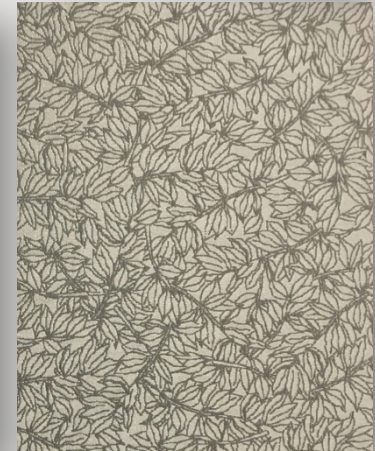

Basalt BO

- Opaque, existe en semi-transparent
- 3 coloris

Raylen BO

- Base structurée

Structure 3D

Aspect doux et chaleureux

- Berit
- Nalin

Motifs brillants

Motifs brillants

Palmer

- Motif palmes en relief
- 2 coloris

Motifs brillants

Hills

- 1 coloris double face
- 1 nouveau coloris beige

F (face)

B (Back-arrière)

Motifs brillants

Canyon

- 1 coloris double face
- 2 nouveaux coloris : Blanc et beige

F (face)

B (Back-arrière)

Motifs floraux impression digitale

Juno

- 1 coloris
- Transparent blanc

Motifs floraux impression digitale

Carmel

- 1 coloris
- Semi-transparent

Motifs floraux impression digitale

Lana

- Branches verticales
- 1 coloris
- Opaque et semi-transparent

Motifs floraux impression digitale