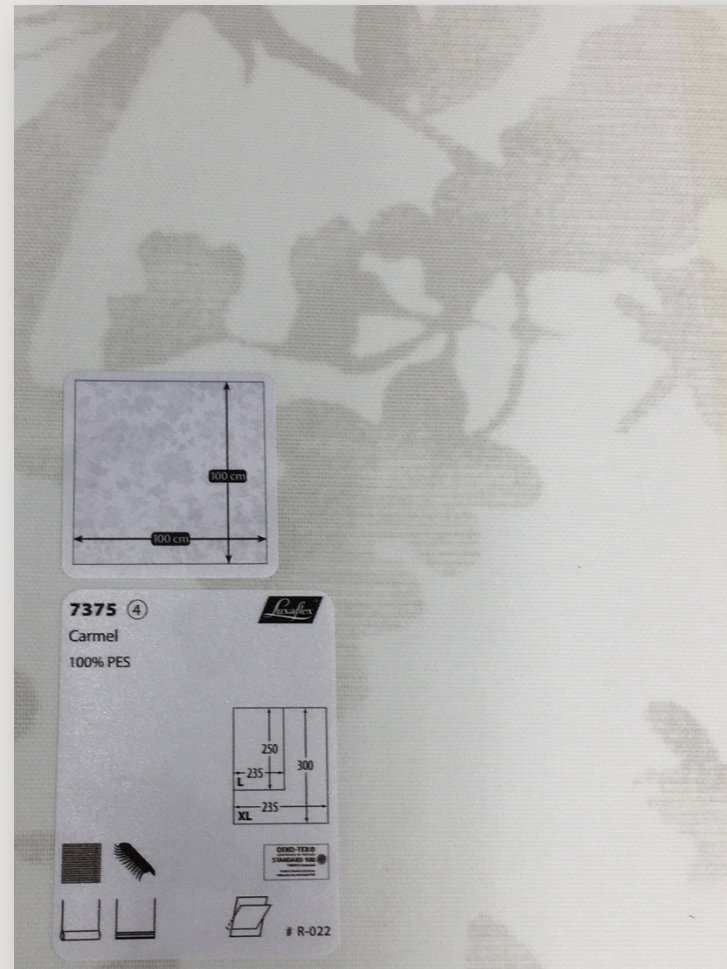

Carmel

- 1 coloris
- Semi-transparent