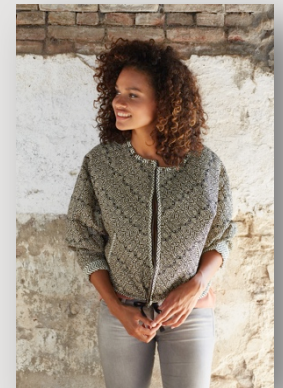

Collection reflection

Rouleau Luxaflex®

Collection reflection

- ▶ Focus sur les structures et les matières
- ▶ De nouveaux motifs
- ▶ Une proposition exclusive à Luxaflex®
- ▶ Elle raconte une histoire au travers des illustrations
- ▶ Elle propose des combinaisons faciles entre les unis, les structurés et les motifs
- ▶ Avec pour thèmes :
 - ▶ Les structurés et texturés **pour une diffusion unique de la lumière**
 - ▶ Des motifs inspirés de la nature
 - ▶ Des impressions digitales avec un style "aquarelle"
 - ▶ Un accompagnement photographique tendance, innovant et audacieux
 - ▶ La présentation de la collection est séquencée sur la couleur (au lieu de la transparence)
 - ▶ Cette collection "rajeunie" est faite pour surprendre !

Motifs brillants

Palmer

- Motif palmes en relief
- 2 coloris

Motifs brillants

Hills

- 1 coloris double face
- 1 nouveau coloris beige

F (face)

B (Back-arrière)