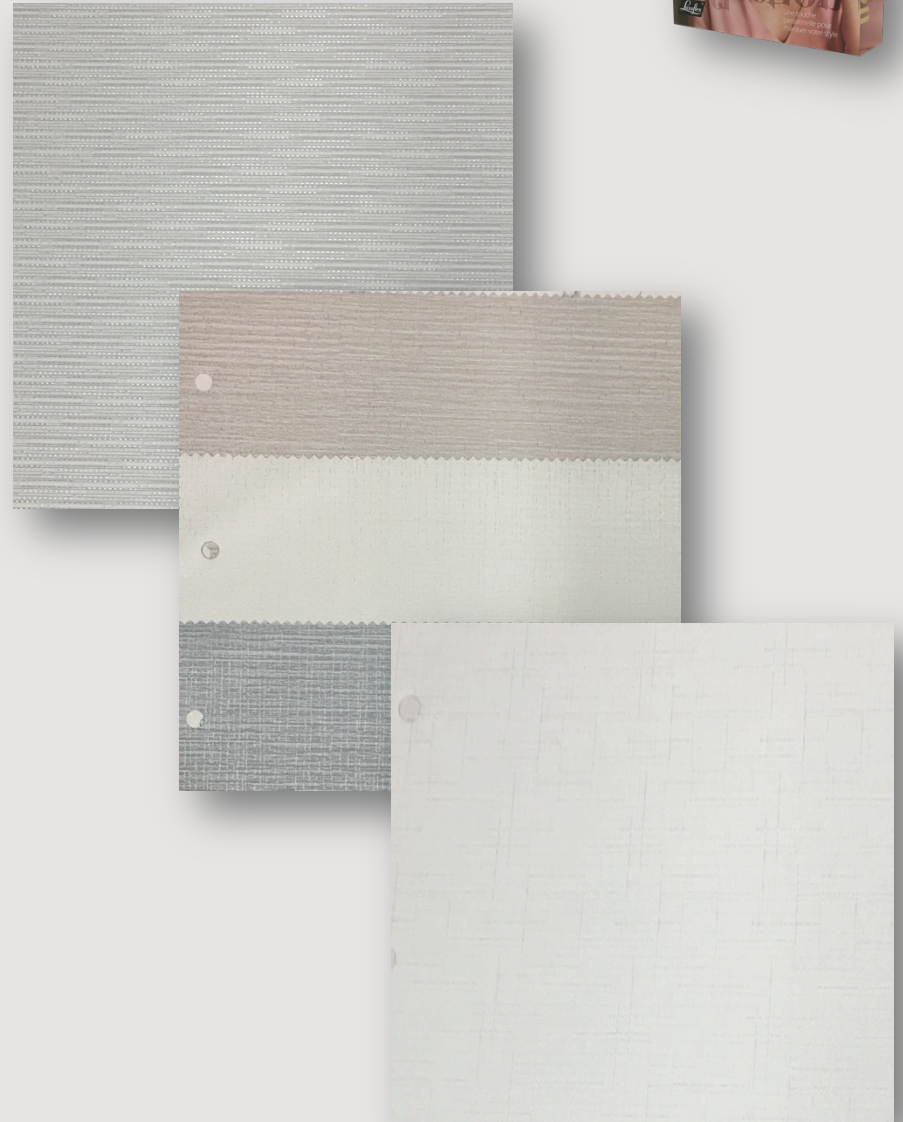

- 4 coloris

Transparents Structurés

Arwen

- 2 coloris
- Transparent

Structurés

Cera

- 2 coloris mats structurés

Structurés

Jacen

- 3 coloris brillants

Structurés

Balin

- 1 coloris

Structurés opaques

Mist BO

- Opaque, existe en semi-transparent

Basalt BO

- Opaque, existe en semi-transparent
- 3 coloris

Raylen BO

- Base structurée

Structure 3D

Aspect doux et chaleureux

- Berit
- Nalin

Motifs brillants