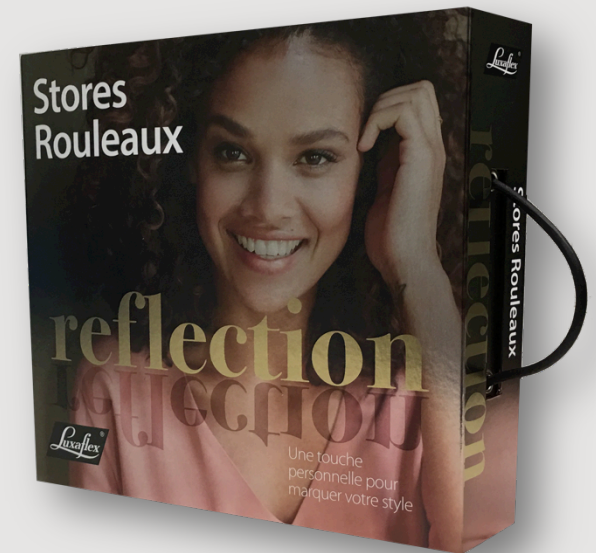

Collection reflection

Rouleau Luxaflex®

Collection reflection

- ▶ Focus sur les structures et les matières
- ▶ De nouveaux motifs
- ▶ Une proposition exclusive à Luxaflex®
- ▶ Elle raconte une histoire au travers des illustrations
- ▶ Elle propose des combinaisons faciles entre les unis, les structurés et les motifs
- ▶ Avec pour thèmes :
 - ▶ Les structurés et texturés **pour une diffusion unique de la lumière**
 - ▶ Des motifs inspirés de la nature
 - ▶ Des impressions digitales avec un style "aquarelle"
 - ▶ Un accompagnement photographique tendance, innovant et audacieux
 - ▶ La présentation de la collection est séquencée sur la couleur (au lieu de la transparence)
 - ▶ Cette collection "rajeunie" est faite pour surprendre !