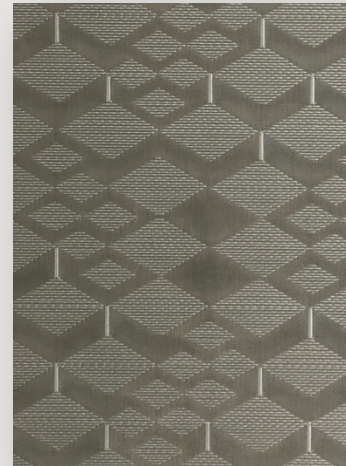

Jacen

- 3 coloris brillants

Structurés

Balin

- 1 coloris

Structurés opaques

Mist BO

- Opaque, existe en semi-transparent

Basalt BO

- Opaque, existe en semi-transparent
- 3 coloris

Raylen BO

- Base structurée

Structure 3D

Aspect doux et chaleureux

- Berit
- Nalin

Motifs brillants

Motifs brillants

Palmer

- Motif palmes en relief
- 2 coloris

Motifs brillants

Hills

- 1 coloris double face
- 1 nouveau coloris beige

F (face)

B (Back-arrière)

Motifs brillants

Canyon

- 1 coloris double face
- 2 nouveaux coloris : Blanc et beige

F (face)

B (Back-arrière)

Motifs floraux impression digitale

Juno

- 1 coloris
- Transparent blanc