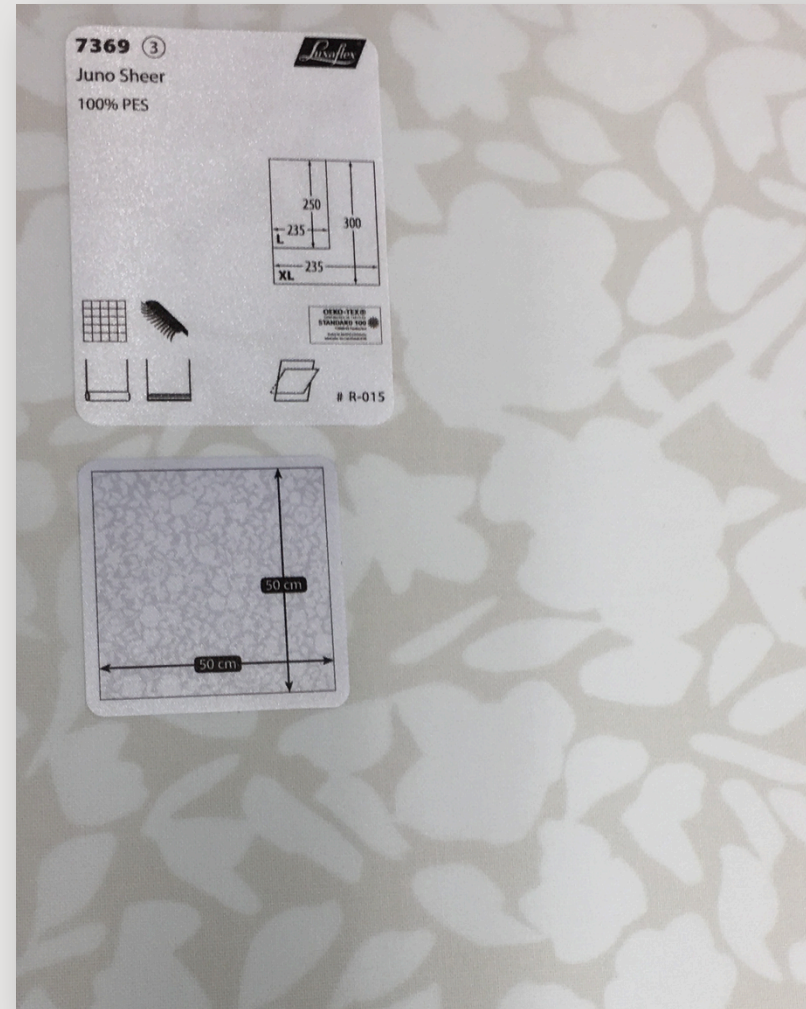

Motifs brillants

Canyon

- 1 coloris double face
- 2 nouveaux coloris : Blanc et beige

F (face)

B (Back-arrière)

Motifs floraux impression digitale

Juno

- 1 coloris
- Transparent blanc